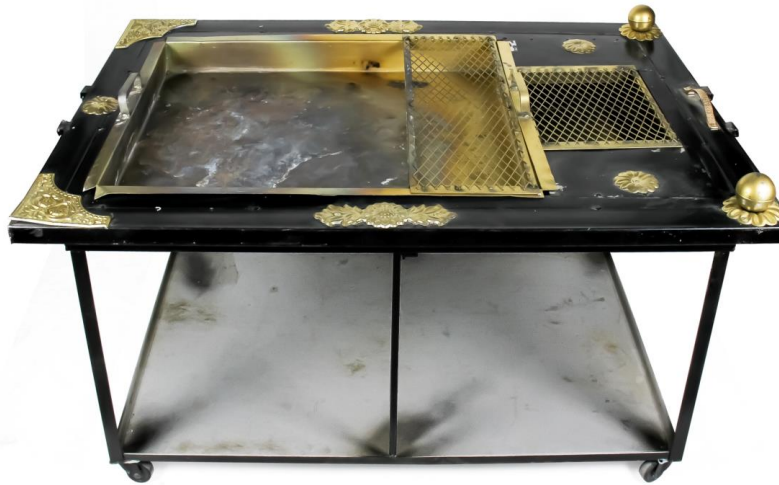

المنتجات 

طاولة تراثية ❖

باب سعودي تراثي

باب سعودي تراثي
باب من التراث العربي الأصيل صنع من خشب الأرز
وقد تم حمله الكسب النحاسية والألوان في الصنعة كسك كسك
القبائل والمصنوع حيث ظهر على منصبة وطاعة الحارس
يرمز إلى روح الضيافة لدى الشعب العربي.

The Miniature Saudi Door
Arabic Arabian door originally made in Tamarisk wood.
Geometric pattern carved and colored in vegetable
oil. Each unique door individually carved. The door
symbolizes the hospitality of the Arabian people.

وسادة تراثية ❖

اطباق خوص ❖

شعلة 

كرسي

طاولات خشب ❖

کرسی تراثی

مشب متنقل ❖

طولة ٨ اشخاص تراثية ❖