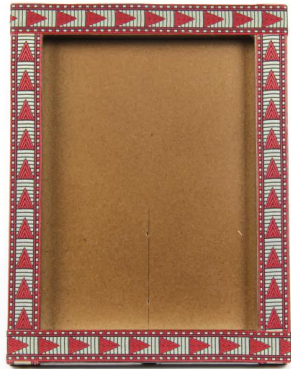

إطارات تراثية